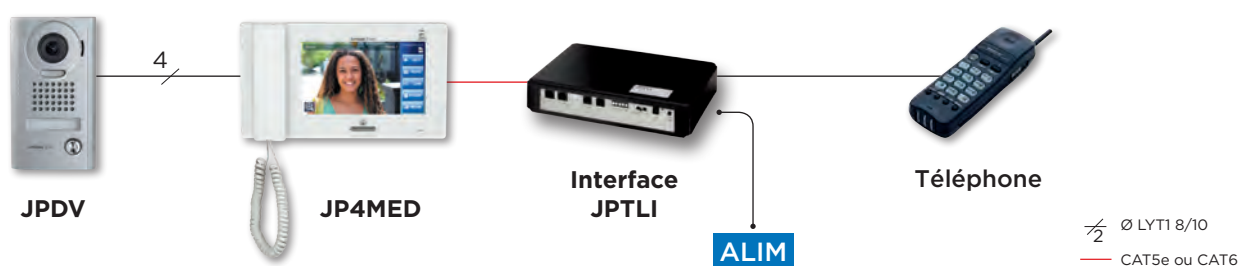

Le système est compatible avec toutes les « box » du marché et les abonnements dégroupés ou semi dégroupés.

JPTLI (130327)
Interface téléphonique pour moniteur et kits JP

FONCTIONNALITÉS

- Possibilité de renvoyer tous les appels de la platine de rue sur un téléphone
- Ouverture à distance depuis un téléphone
- Alimentation fournie
- Synthèse vocale pour platine de rue et téléphone
- Appel sur poste téléphonique interne (sans coût de communication)
- Renvoi vers numéro extérieur ou portable (avec coût de communication selon opérateur)
- Programmation par poste type DTMF
- Bip sonore du double appel de la platine vers le téléphone pendant la communication

N.B : l'interface JPTLI occupe la place d'un poste secondaire et compte dans la capacité du système. **Incompatible avec JPTLIIP**

PRINCIPE DE CÂBLAGE

FONCTIONS PRINCIPALES

Appel sur le téléphone fixe

Communication avec le visiteur