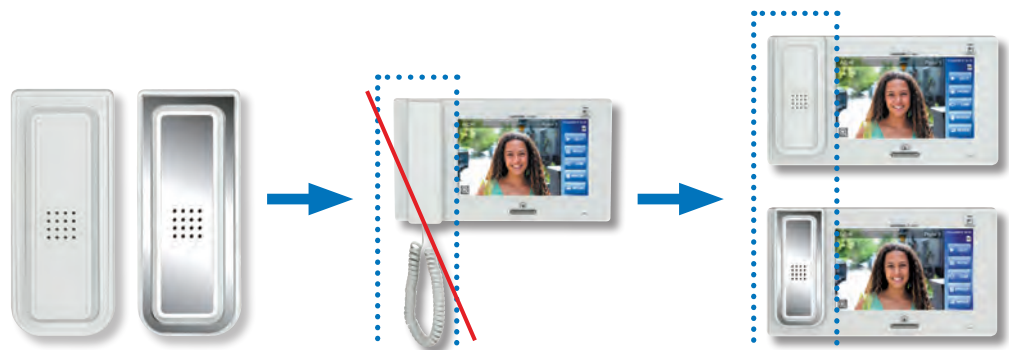

SUPPRESSION DU COMBINÉ

Grâce à son enjoliveur, vous pouvez supprimer le combiné.
Le fonctionnement du poste reste inchangé. Avec la référence JPEC, il vous est livré 2 finitions : blanche et miroir.