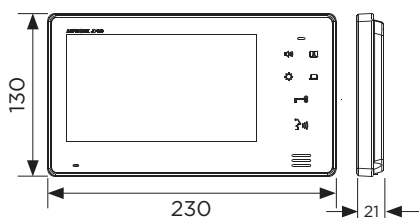

40781 (100086)
 Transformateur

PRINCIPE DE CÂBLAGE

DIMENSIONS (mm)

JO1MD

JO2DVF
 Encastrement : 230 x 148 x 52

JO2DV
 Encastrement : 230 x 148 x 52

**SÉRIE
JP**

LE KIT COMPLET POUR VOTRE SÉCURITÉ !