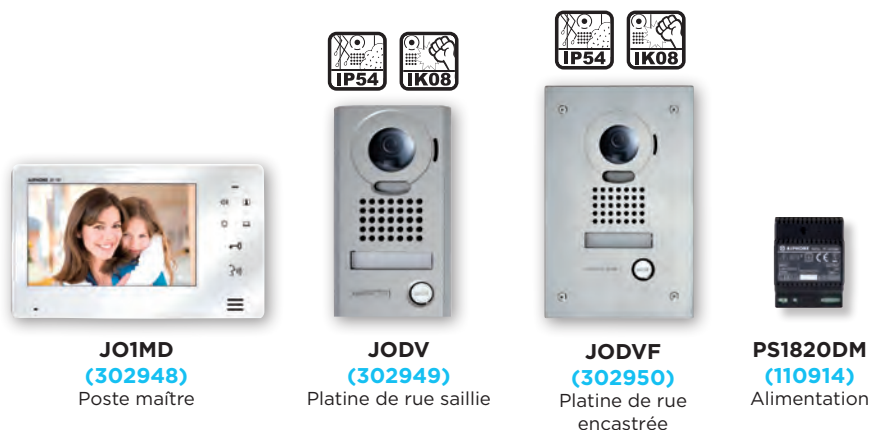

TABLEAU DE CHOIX SÉRIE DB AUDIO MAINS-LIBRES

PHOTO	RÉFÉRENCE	MÉMOIRE D'IMAGES	CAPACITÉ ENTRÉE	POSTE INTÉRIEUR	MAINS-LIBRES	INTERCOM	ANGLE DE VISION HORIZONTAL / VERTICAL	ZOOM	ACCESSIBILITÉ	VIDÉO PROTECTION	INTERFACE TÉLÉPHONIQUE	INTERFACE IP	PAGE
	DBS1AP (118712)		1	5	✓	✓							14
	DB2INT (118724)		1	5	✓	✓							14
	KITDB2 (118715)		1	10	✓	✓							15
	KITDB3 (118716)		1	15	✓	✓							15
	KITDB4 (118717)		1	20	✓	✓							15
CARACTÉRISTIQUES CARACTÉRISTIQUES									OPTIONS				

SÉRIE
JO

LE KIT ESSENTIEL POUR VOTRE TRANQUILLITÉ

> KIT VIDÉO JO ÉCRAN 7"

- Touches sensibles
- Platine **IP54 - IK08**

NOS KITS JO

> JOS1V (130400)

Kit fourni avec la **platine de rue saillie JODV**
+ le poste maître JO1MD
+ l'alimentation PS1820DM

> JOS1F (130401)

Kit fourni avec la **platine de rue encastrée JODVF**
+ le poste maître JO1MD
+ l'alimentation PS1820DM

CARACTÉRISTIQUES

- Écran LCD 7"
- Moniteur extra plat 21 mm
- Touches sensibles
- Mains-libres
- Contrôle du volume d'écoute
- Monitoring de l'entrée
- Ajustement du contre-jour automatique
- Prise de parole, raccrochage
- Ouverture de porte - 2 contacts secs

PRINCIPE DE CÂBLAGE

DIMENSIONS (mm)

NOS KITS JO

> JO2SDVF (130407)

Kit fourni avec la **platine de rue 2BP encastrée JODVF**
+ 2 postes maîtres JO1MD
+ 2 alimentations PS1820DM
+ le transformateur 40781

> JO2SDV (130409)