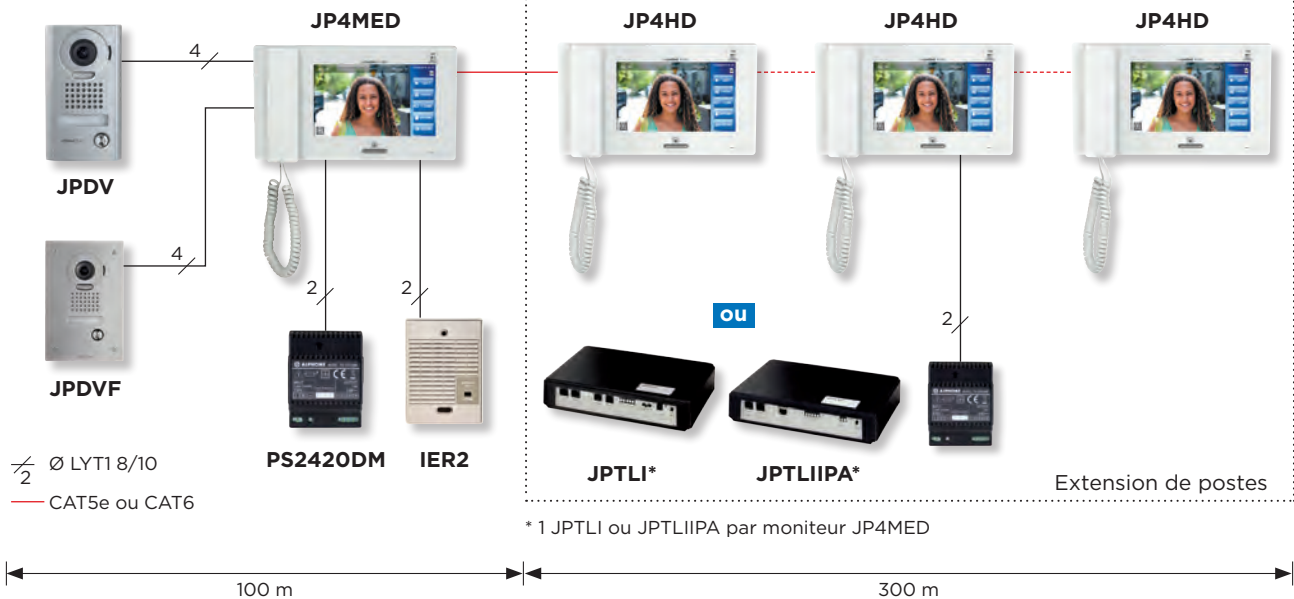

VIDÉO PROTECTION

4 caméras peuvent être connectées à votre système
Cela vous permet d'enregistrer les images et ainsi de maîtriser la surveillance des lieux !

CÂBLAGE SIMPLIFIÉ

Les postes maîtres et secondaires sont équipés de prise RJ45 pour un câblage normalisé CAT5e - CAT6. Le câblage est ainsi simplifié, vous avez donc l'assurance d'une mise en œuvre rapide.

Voir notre Guide Tertiaire

JP4MED (130315)
Poste maître avec mémoire

JPDV (130320)
Platine de rue saillie résistante au vandalisme

JPDVF (130321)
Platine de rue encastrée résistante au vandalisme

PS2420DM (110913)
Alimentation 24 VDC / 2 A

PRINCIPE DE CÂBLAGE

DIMENSIONS (mm)

JP4MED / JP4HD

JPDV

JPDVF

OPTION JPTLI

INTERFACE TÉLÉPHONIQUE

> pour moniteur et kits JP

Grâce à l'interface téléphonique JPTLI, vous conservez tous les avantages du moniteur intérieur avec en plus la possibilité de renvoyer tous les appels de la platine de rue sur votre téléphone fixe ou votre portable (sans vidéo).