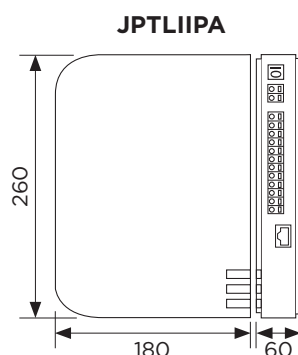

N.B : l'interface JPTLIIP occupe la place d'un poste secondaire et compte dans la capacité du système. **Incompatible avec JPTLI**

PRINCIPE DE CÂBLAGE

FONCTIONS PRINCIPALES

Écran de votre smartphone lors de l'utilisation de l'application

Réception de l'appel
(visualisation de la personne)

Communication
(mains-libres et secret disponibles)

Ouverture de la porte
(jusqu'à 3 commandes)

DIMENSIONS (mm)

OPTIONS

MCWSA (110775)
Support bureau avec réglage en inclinaison