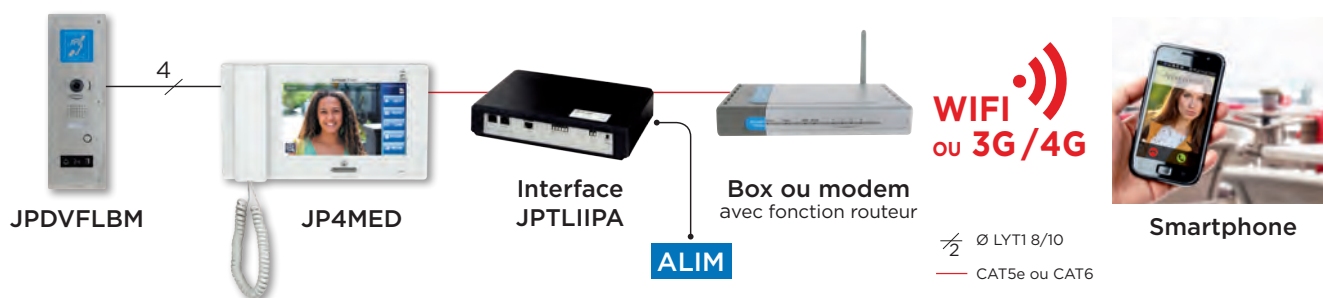

Ouverture de la porte en composant le 10

DIMENSIONS (mm)

JP4MED / JP4HD

JPTLI

OPTION JPTLIIPA

INTERFACE IP

> Recevez vos appels du portier sur votre smartphone ou tablette en vidéo

Pour accroître la sécurité et éventuellement simuler votre présence, recevez tous les appels de votre portier JP sur votre Smartphone.

La mise en service est simple, après installation, il vous suffit de flasher un QR code pour télécharger l'application puis un second QR code pour appairer votre Smartphone. **L'application est compatible avec IOS et Android.**

JPTLIIPA (130360)
Interface IP pour moniteur JP4MED et kits JP

FONCTIONNALITÉS

- Conversion vidéo en temps réel SI en WIFI, 3G ou 4G
- Compatible IOS et Android via l'application « AiphoneJP »
- Synthèse vocale pour platine de rue
- Mise en service simple par flashage du QR code lié à la JPTLIIP
- Appel sur smartphone : 2 numéros

N.B : l'interface JPTLIIP occupe la place d'un poste secondaire et compte dans la capacité du système. **Incompatible avec JPTLI**

PRINCIPE DE CÂBLAGE

FONCTIONS PRINCIPALES

Écran de votre smartphone lors de l'utilisation de l'application