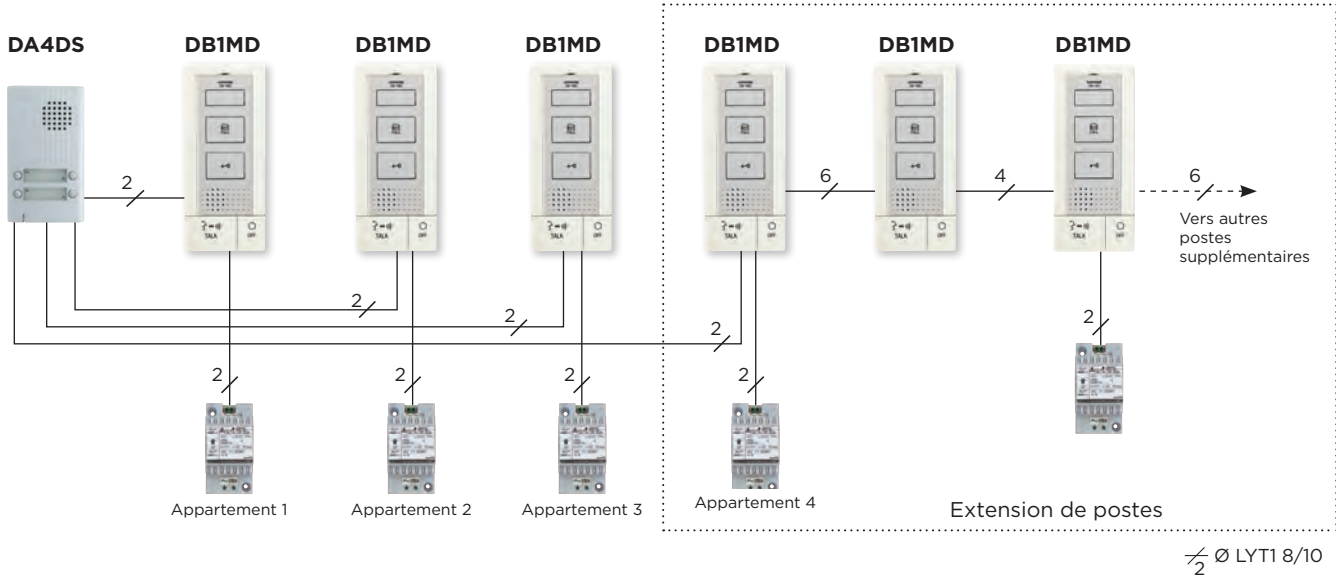

PRINCIPE DE CÂBLAGE

OPTIONS⁽¹⁾

DIMENSIONS (mm)