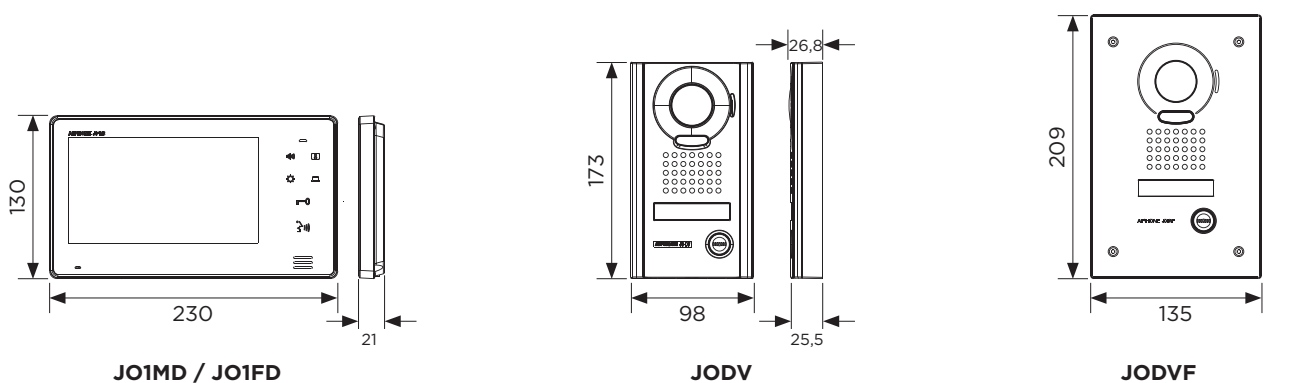

DIMENSIONS (mm)