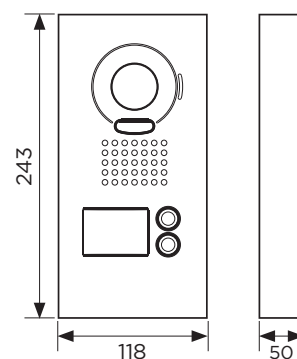

40781 (100086)
 Transformateur

PRINCIPE DE CÂBLAGE

DIMENSIONS (mm)

JO1MD

JO2DVF
 Encastrement : 230 x 148 x 52

JO2DV
 Encastrement : 230 x 148 x 52

**SÉRIE
JP**

LE KIT COMPLET POUR VOTRE SÉCURITÉ !