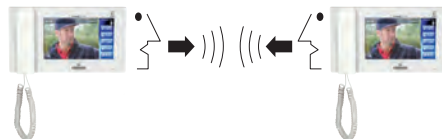

> KIT VIDÉO COULEUR JP ÉCRAN 7" & TACTILE

- **Grand angle** 170° horizontal et 100° vertical
- Communication mains-libres
- Mémoire d'images sur carte SD (en option)
- Intercommunication
- Avec ou sans combiné (avec JPEC)

COMMUNICATION MAINS-LIBRES

Communication mains-libres full duplex
Pour plus de discrétion, le combiné peut être utilisé en cours de conversation.

INTERCOMMUNICATION

A l'intérieur de la maison, l'intercommunication peut se faire soit par un appel général sur tous les postes soit sélectivement, en choisissant d'appeler uniquement un moniteur déterminé, sans se tromper car vous pouvez nommer chaque moniteur (cuisine, chambre ou palier, etc).