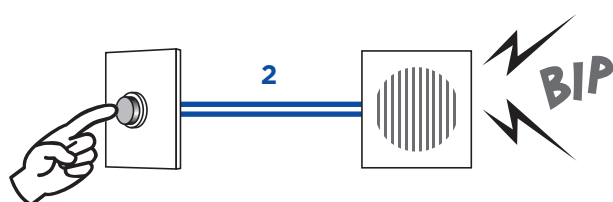

> Ancienne sonnette