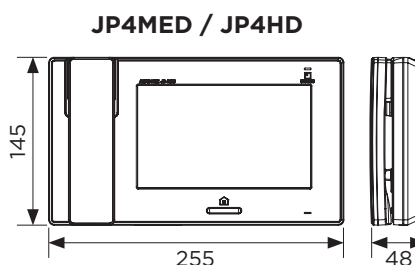

Réception de l'appel
(visualisation de la personne)

Communication
(mains-libres et secret disponibles)

Ouverture de la porte
(jusqu'à 3 commandes)

DIMENSIONS (mm)

OPTIONS

MCWSA (110775)
Support bureau avec réglage en inclinaison