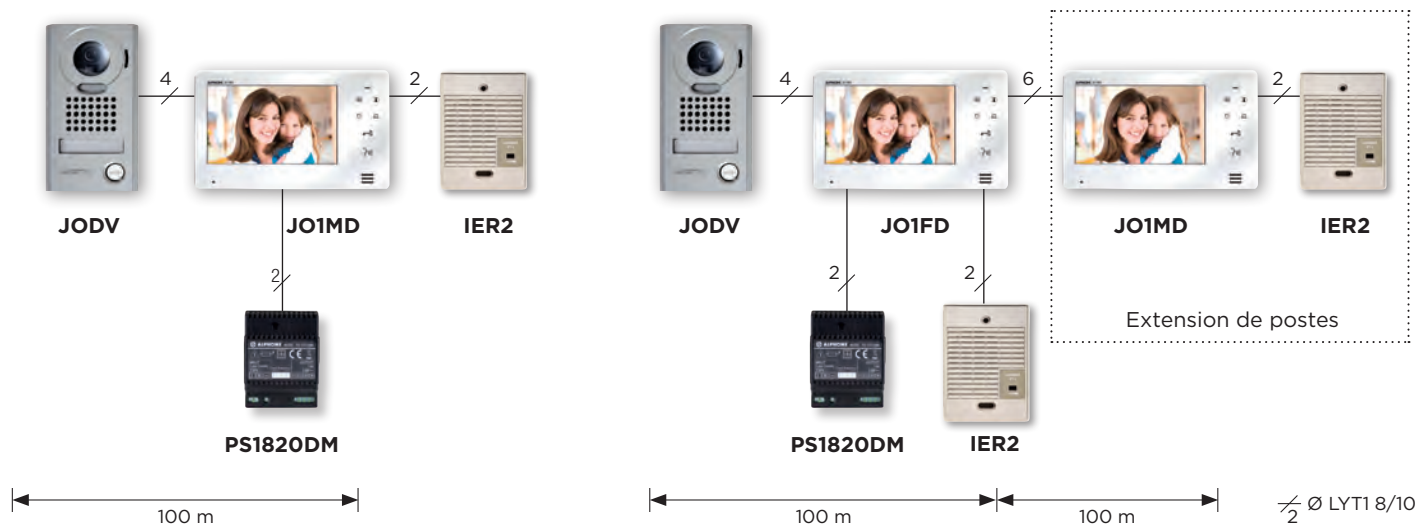

SÉRIE
JO

LE KIT ESSENTIEL POUR VOTRE TRANQUILLITÉ

> KIT VIDÉO JO ÉCRAN 7"

- Touches sensibles
- Platine **IP54 - IK08**

NOS KITS JO

> JOS1V (130400)

Kit fourni avec la **platine de rue saillie JODV**
+ le poste maître JO1MD
+ l'alimentation PS1820DM

> JOS1F (130401)

Kit fourni avec la **platine de rue encastrée JODVF**
+ le poste maître JO1MD
+ l'alimentation PS1820DM

CARACTÉRISTIQUES

- Écran LCD 7"
- Moniteur extra plat 21 mm
- Touches sensibles
- Mains-libres
- Contrôle du volume d'écoute
- Monitoring de l'entrée
- Ajustement du contre-jour automatique
- Prise de parole, raccrochage
- Ouverture de porte - 2 contacts secs

PRINCIPE DE CÂBLAGE

DIMENSIONS (mm)

NOS KITS JO

> JO2SDVF (130407)

Kit fourni avec la **platine de rue 2BP encastrée JODVF**
+ 2 postes maîtres JO1MD
+ 2 alimentations PS1820DM
+ le transformateur 40781

> JO2SDV (130409)