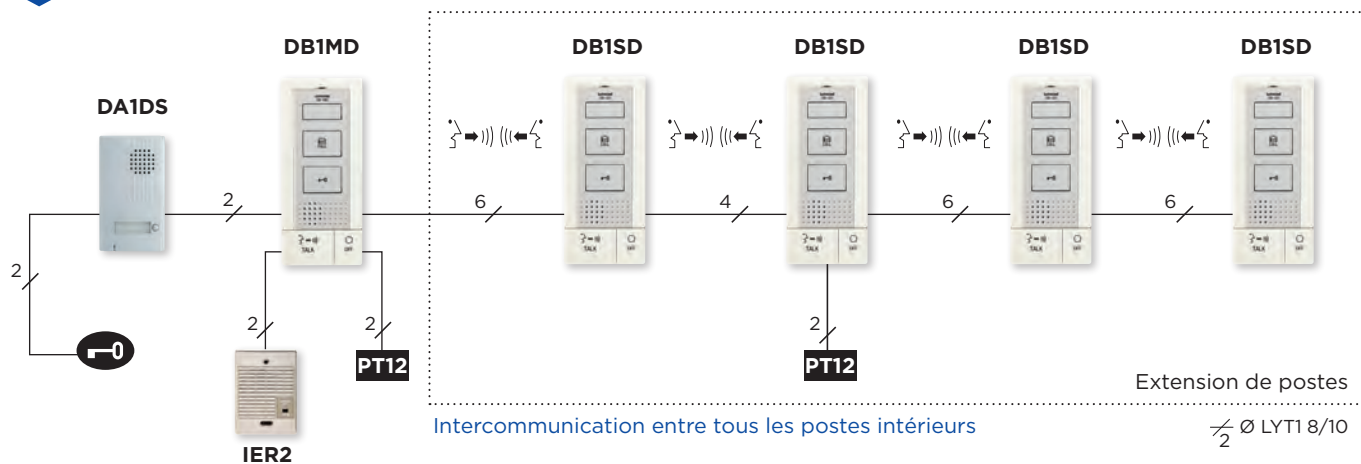

CARACTÉRISTIQUES

- 2 fils intégral
- Idéal pour remplacement de sonnette
- Communication mains-libres
- Intercommunication entre les postes
- Réglage du volume d'appel avec possibilité de coupure
- Possibilité d'extension de sonnerie
- Extra-plat 27 mm d'épaisseur
- Porte-nom rétro-éclairé sur la platine de rue

DB1MD (118713)
Poste audio mains-libres

DB1SD (118714)
Poste audio mains-libres supplémentaire

DA1DS (110538)
Platine de rue saillie argentée

PT1211DR (110545)
Transformateur

PRINCIPE DE CÂBLAGE

OPTIONS⁽¹⁾

KDA2 (110580)
Adaptation façade inox encastrée, 1 appel, résistante au vandalisme avec clavier rétro-éclairé 100 codes, 2 relais

FSDB1 (118719)
Adaptation façade inox saillie, 1 appel, résistante au vandalisme