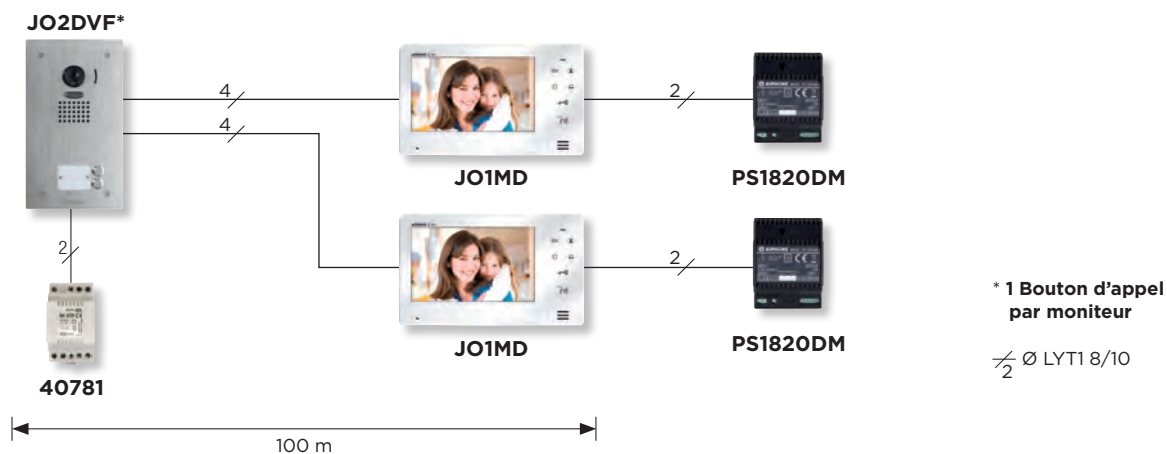

JO2DVF (130405)
 Platine de rue 2BP encastrée, résistante au vandalisme

JO2DV (130408)
 Platine de rue 2BP saillie, résistante au vandalisme

2 X JO1MD (302948)
 Poste maître

PS1820DM (110914)
 Alimentation

40781 (100086)
 Transformateur

PRINCIPE DE CÂBLAGE

DIMENSIONS (mm)

JO1MD

JO2DVF
 Encastrement : 230 x 148 x 52

JO2DV
 Encastrement : 230 x 148 x 52

**SÉRIE
JP**

LE KIT COMPLET POUR VOTRE SÉCURITÉ !