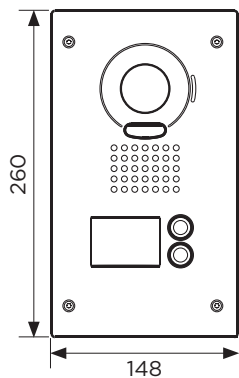

40781 (100086)
 Transformateur

PRINCIPE DE CÂBLAGE

DIMENSIONS (mm)

JO1MD

JO2DVF
 Encastrement : 230 x 148 x 52

JO2DV
 Encastrement : 230 x 148 x 52

**SÉRIE
JP**

LE KIT COMPLET POUR VOTRE SÉCURITÉ !

> KIT VIDÉO COULEUR JP ÉCRAN 7" & TACTILE

- **Grand angle** 170° horizontal et 100° vertical
- Communication mains-libres
- Mémoire d'images sur carte SD (en option)
- Intercommunication
- Avec ou sans combiné (avec JPEC)