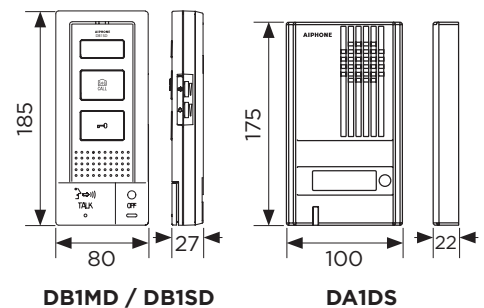

FDB1 (118718)
Adaptation façade inox encastrée, 1 appel, résistante au vandalisme

SKDA (110582)
Cadre saillie avec visière pour KDA2

SKDB (118722)
Cadre saillie avec visière pour FDB1

DIMENSIONS (mm)

IER2 (110143)
Extension de sonnerie, uniquement pour DB1MD