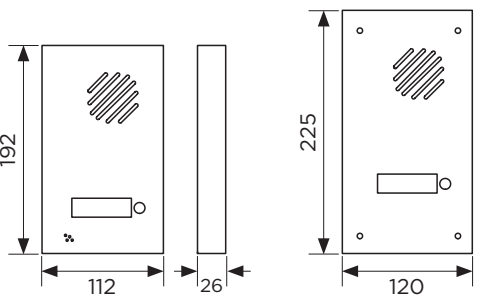

FSDB1

FDB1
Encastrement : 102 x 201 x 35