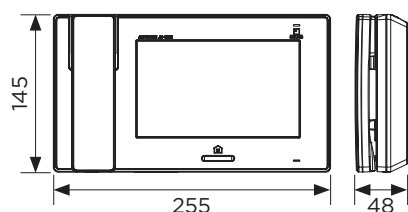

Ouverture de la porte en composant le 10

DIMENSIONS (mm)

JP4MED / JP4HD

JPTLI

OPTION JPTLIIPA

INTERFACE IP

> Recevez vos appels du portier sur votre smartphone ou tablette en vidéo

Pour accroître la sécurité et éventuellement simuler votre présence, recevez tous les appels de votre portier JP sur votre Smartphone.