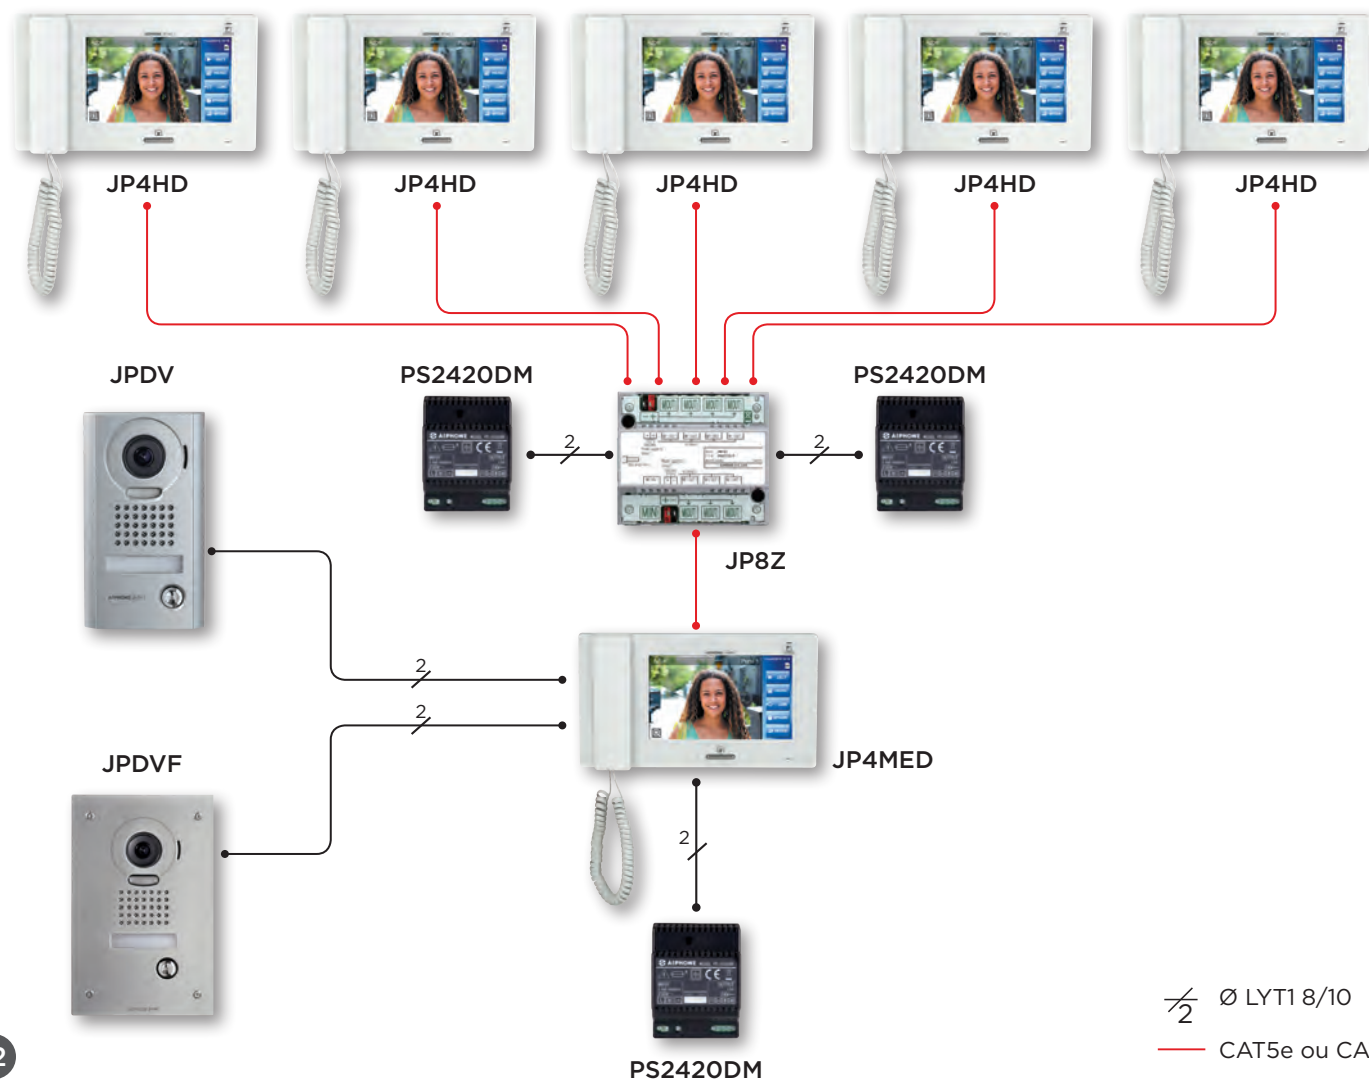

N.B : l'interface JPTLIIP occupe la place d'un poste secondaire et compte dans la capacité du système. **Incompatible avec JPTLI**

PRINCIPE DE CÂBLAGE

FONCTIONS PRINCIPALES

Écran de votre smartphone lors de l'utilisation de l'application

IER2 (110143)
Extension d'appel

JPWBA (130323)
Adaptateur longue distance et/ou interface NTSC/PAL

MGF30 (110763)
Boîtier d'angle pour JPDV

TAR4 (100172)
Relais pour commande de sonnerie externe

JP8Z (130322)
Distributeur vidéo 8 directions

JPTLIIPA (130360)
Interface IP pour JP4MED pour smartphone

JPTLI (130327)
Interface téléphonique pour JP4MED

* Livrée sans caméra : prévoir kits JPS4AEDF ou platine JPDVF

CÂBLAGE TYPE ÉTOILE

 Ø LYT1 8/10
 CAT5e ou CAT6

SÉRIE DB

LA RÉFÉRENCE EN KIT AUDIO

> PORTIER AUDIO MAINS-LIBRES

- Mains-libres
- 2 fils intégral
- Intercommunication entre les postes
- Jusqu'à 5 postes intérieurs

SYSTÈME 2 FILS INTÉGRAL

Idéal pour remplacer votre sonnette !